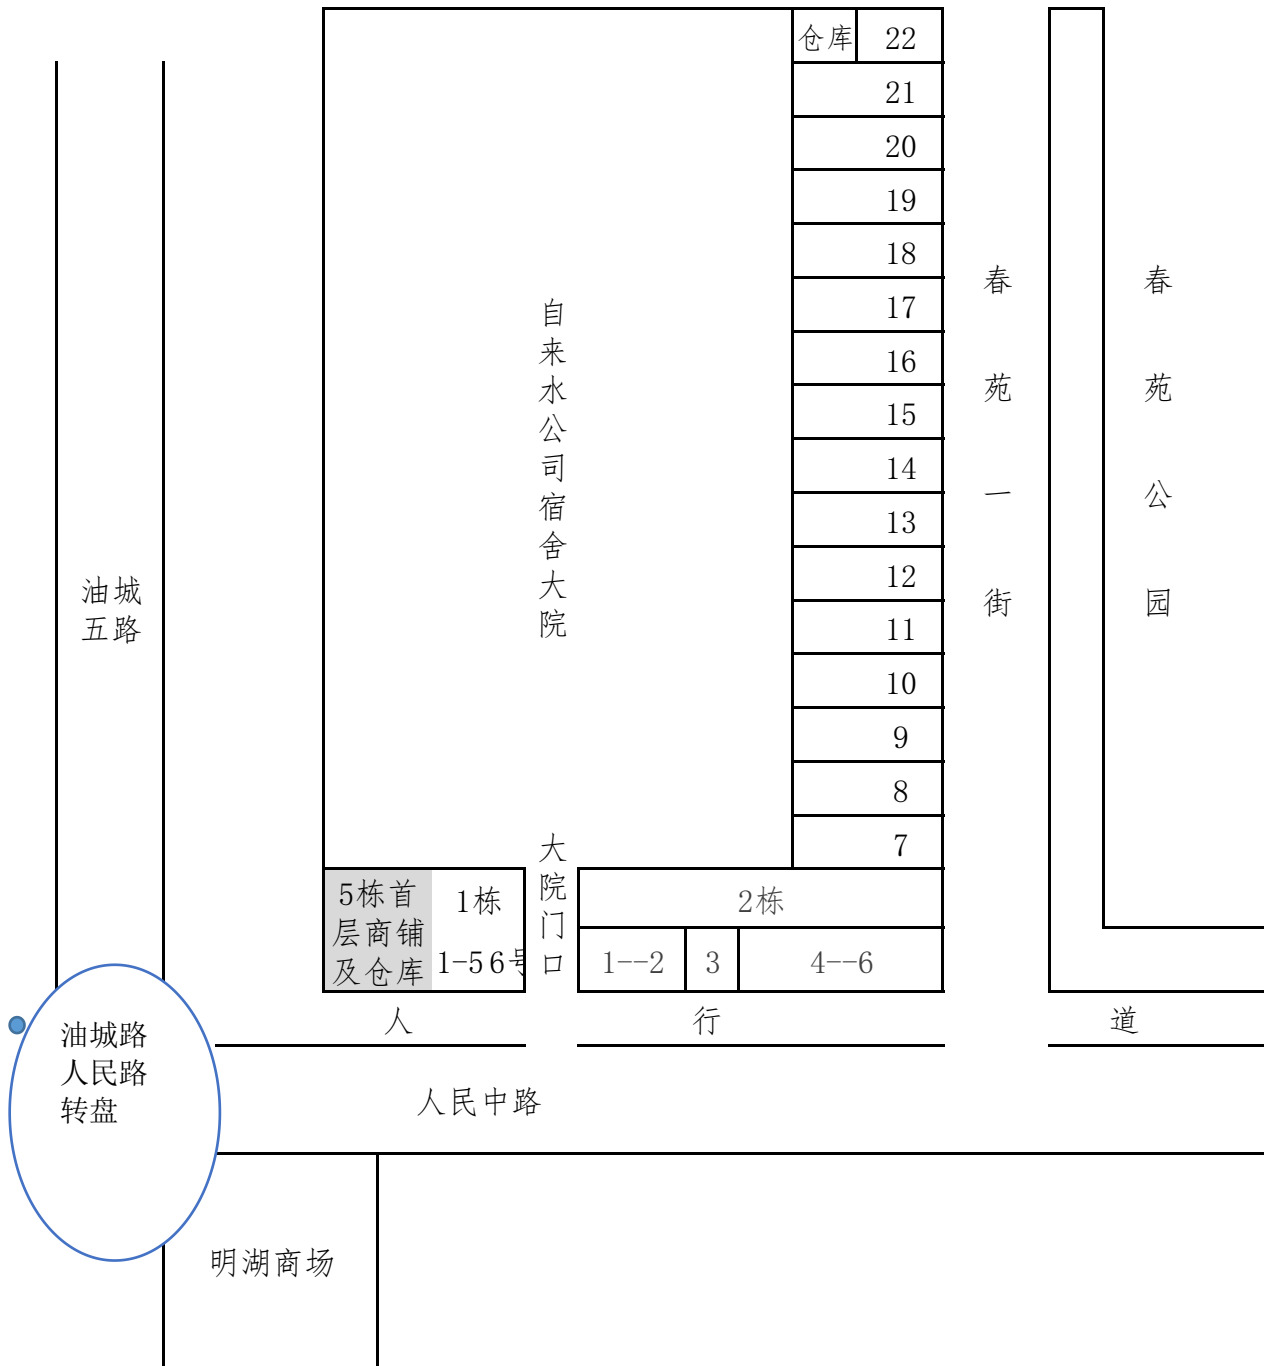

茂名市人民南路商铺平面图

注：1、灰色部分为出租物业。2、春苑一街里的商铺前有临时搭建面积不计算在出租面积内，只属租赁方个人问题，本公司概不负责。3、本图为示意图，实际以现场为准。